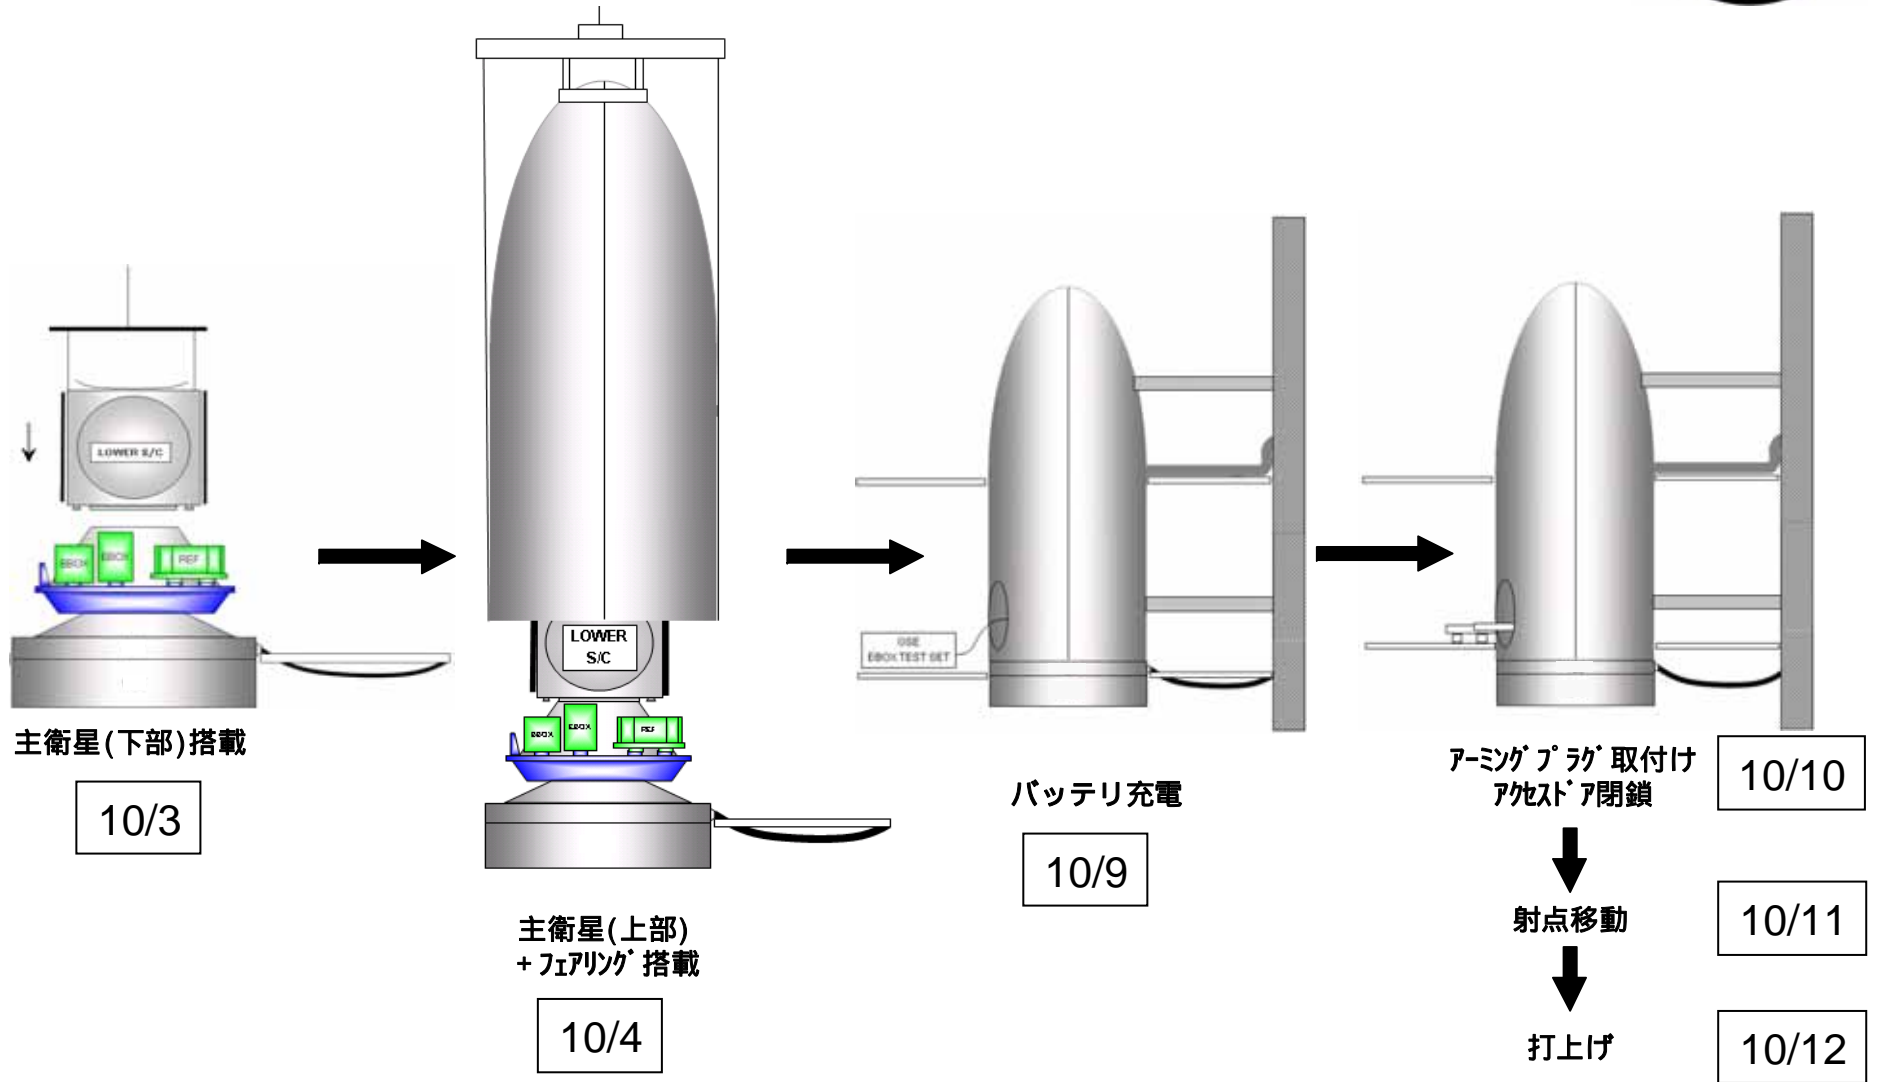

委34 - 1 - 4

大型展開アンテナ小型・部分モデル2 (LDREX-2)の状況について

平成18年9月27日

宇宙航空研究開発機構
宇宙利用推進本部
ETS-VIIIプロジェクトマネージャ
辻畑 昭夫

これまでの状況

- ・ ギアスペースセンターでの射場作業を実施中
 - これまでに、下記の作業を実施済
 - ・ 射場搬入後機能確認
 - ・ ピギーバック用プラットフォームへの搭載
 - ・ プラットフォームのロケットへの搭載
 - ・ テレメトリ/コマンドの送受信リハーサル

LDREX-2のプラットフォームへの搭載

今後の予定

日付はギアナ時間

打上げ後の予定

- 打上げ 平成18年10月13日(日本時間)
- データ入手 平成18年10月15日(日本時間)